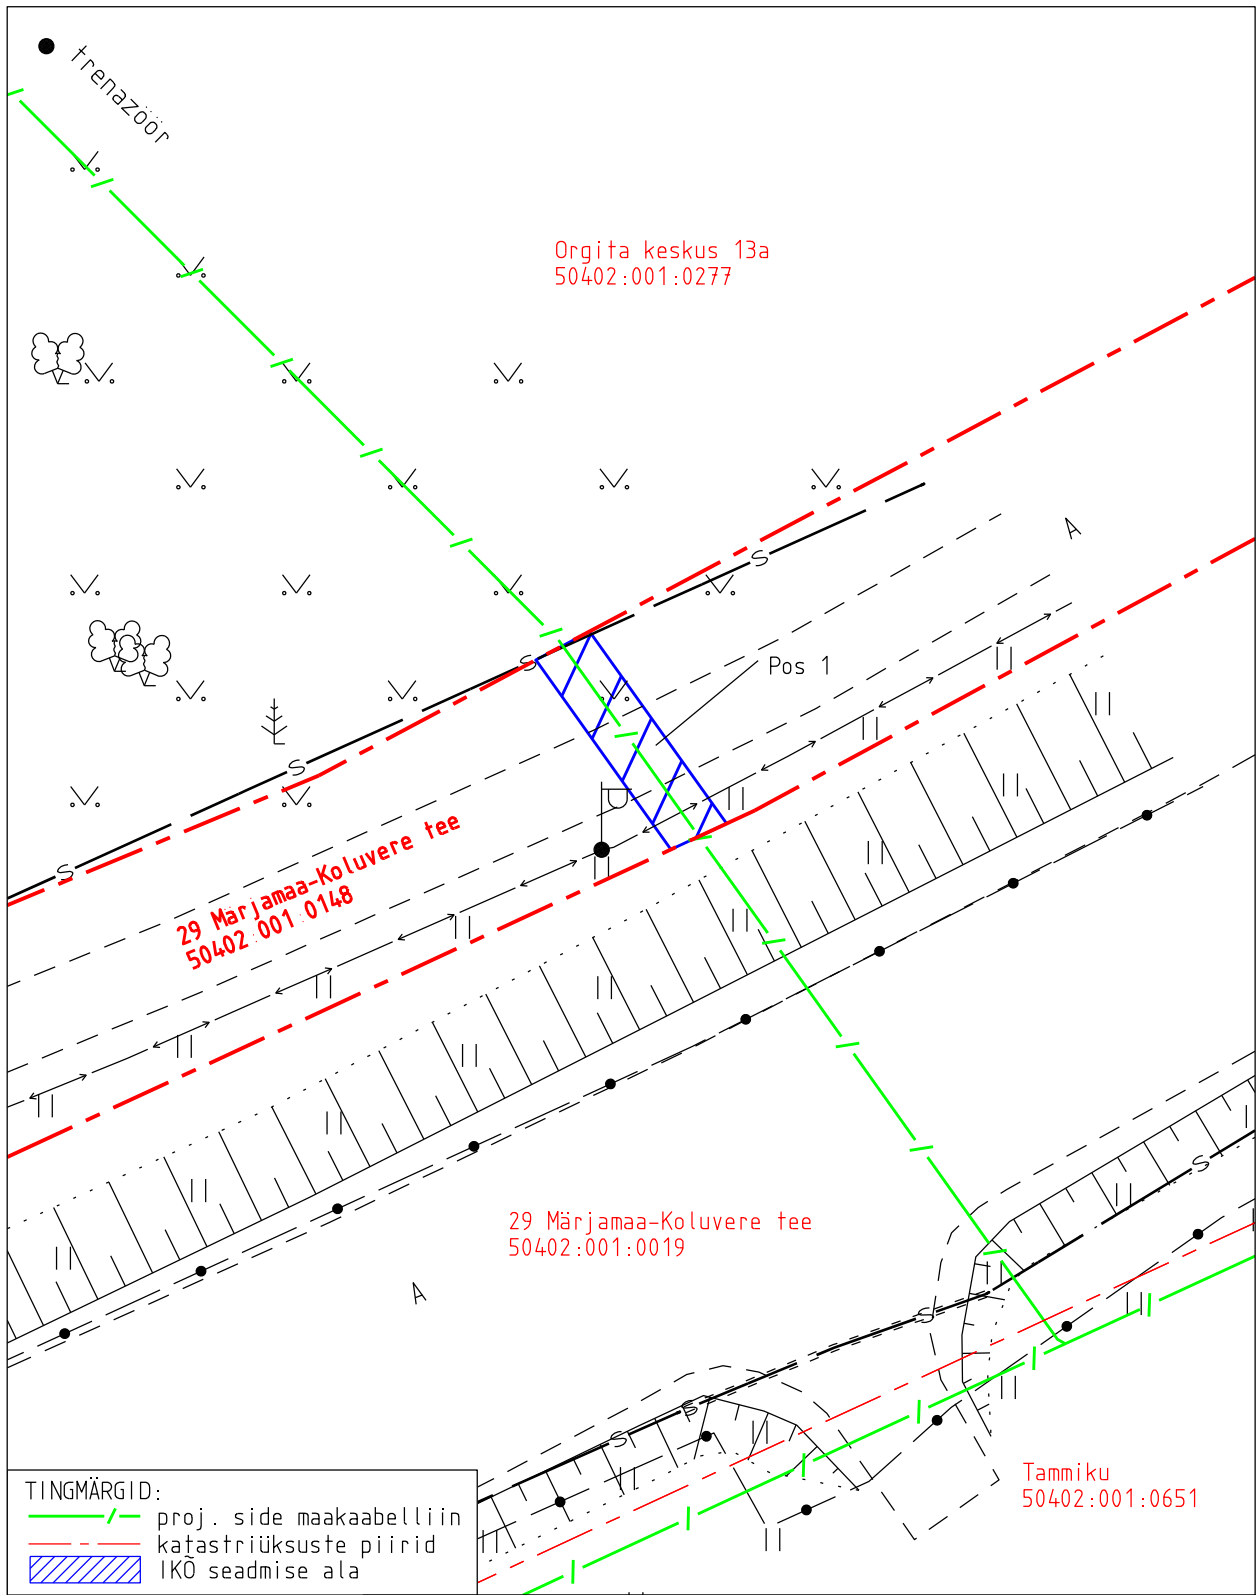

Isikliku kasutusõiguse seadmise plaan

IKÕ ala pos nr	Registriosa nr, KV kood	Katastriüksuse tunnus, nimi ja sihtotstarve	Ala pindala (m2)
1	11316750, KV78602	50402:001:0148; 29 Märjamaa-Koluvere tee transpordimaa	16

Projekti nimetus				Töö nr
Rapla maakond, Märjamaa vald, Orgita küla sidevõrk				11159P
Projekti koostaja	Plaanide koostaja	Mõõtkava	Leht	Kuupäev
Kirjanurk OÜ	K.Videvik	1:250	1-1	04.08.2025